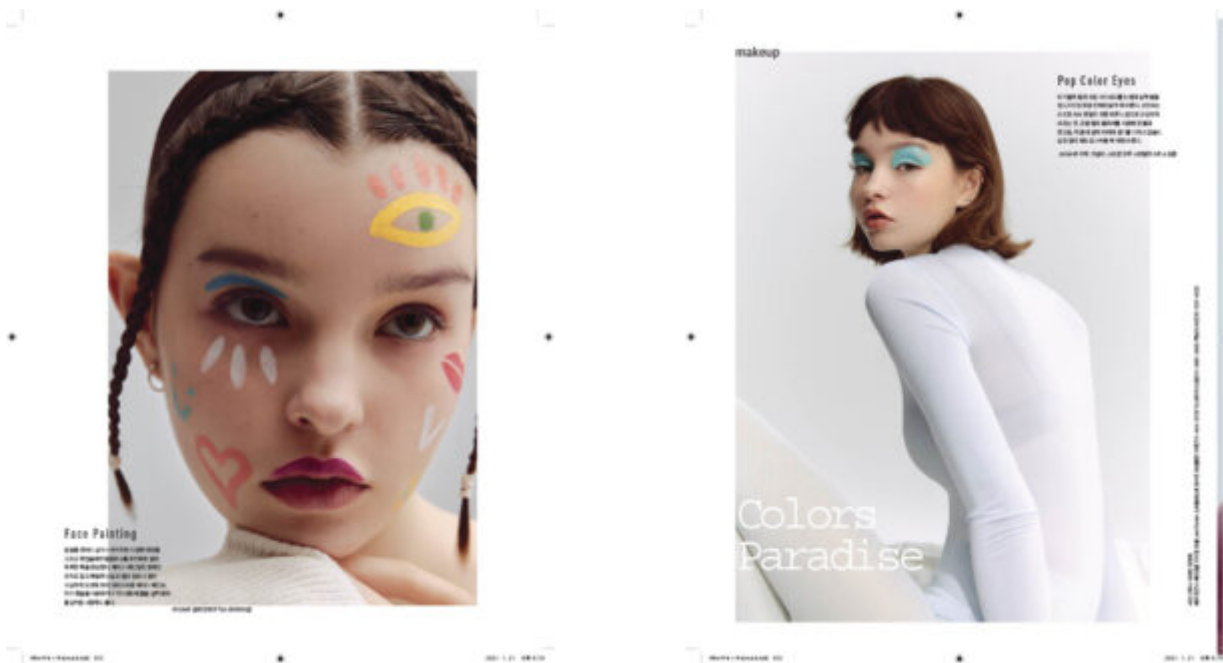

TRUE MODELS

Lera Romanova

177 | 80.5 / 60 / 92 / 39.5 | Brown / Green Gray

TRUE MODELS

Lera Romanova

177 | 80.5 / 60 / 92 / 39.5 | Brown / Green Gray

TRUE MODELS

Lera Romanova

177 | 80.5 / 60 / 92 / 39.5 | Brown / Green Gray

TRUE MODELS

Lera Romanova

177 | 80.5 / 60 / 92 / 39.5 | Brown / Green Gray

TRUE MODELS

Lera Romanova

177 | 80.5 / 60 / 92 / 39.5 | Brown / Green Gray

TRUE MODELS

Lera Romanova

177 | 80.5 / 60 / 92 / 39.5 | Brown / Green Gray

TRUE MODELS

Lera Romanova

177 | 80.5 / 60 / 92 / 39.5 | Brown / Green Gray

TRUE MODELS