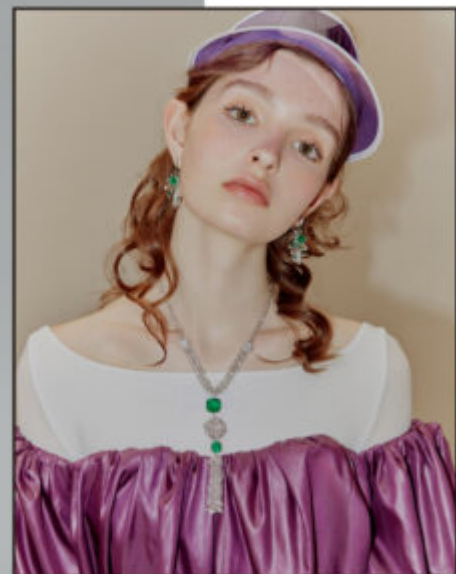

TRUE MODELS

Lera Romanova

177 | 80.5 / 60 / 92 / 39.5 | Brown / Green Gray

TRUE MODELS

Lera Romanova

177 | 80.5 / 60 / 92 / 39.5 | Brown / Green Gray

TRUE MODELS

Lera Romanova

177 | 80.5 / 60 / 92 / 39.5 | Brown / Green Gray

TRUE MODELS

Lera Romanova

177 | 80.5 / 60 / 92 / 39.5 | Brown / Green Gray

TRUE MODELS

Lera Romanova

177 | 80.5 / 60 / 92 / 39.5 | Brown / Green Gray

TRUE MODELS

Lera Romanova

177 | 80.5 / 60 / 92 / 39.5 | Brown / Green Gray

TRUE MODELS

Lera Romanova

177 | 80.5 / 60 / 92 / 39.5 | Brown / Green Gray

TRUE MODELS