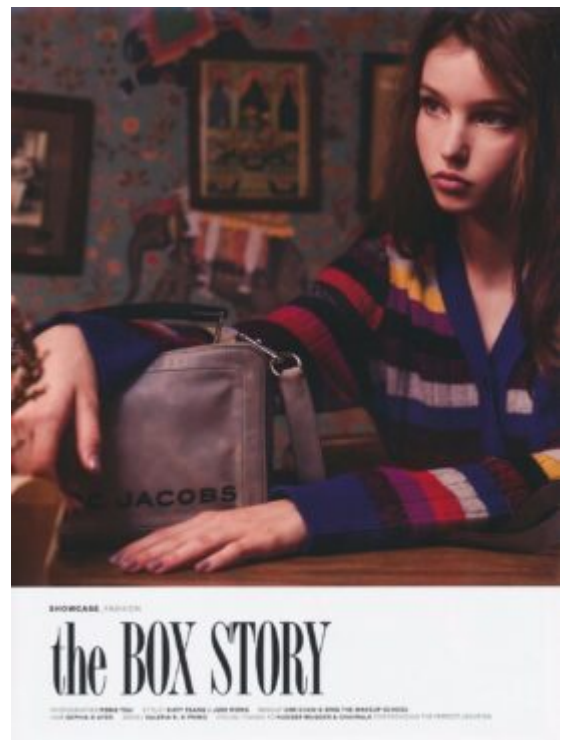

TRUE MODELS

Lera Romanova

177 | 80.5 / 60 / 92 / 39.5 | Brown / Green Gray

TRUE MODELS

Lera Romanova

177 | 80.5 / 60 / 92 / 39.5 | Brown / Green Gray

TRUE MODELS

Lera Romanova

177 | 80.5 / 60 / 92 / 39.5 | Brown / Green Gray

TRUE MODELS

Lera Romanova

177 | 80.5 / 60 / 92 / 39.5 | Brown / Green Gray

TRUE MODELS

Lera Romanova

177 | 80.5 / 60 / 92 / 39.5 | Brown / Green Gray

TRUE MODELS

Lera Romanova

177 | 80.5 / 60 / 92 / 39.5 | Brown / Green Gray

TRUE MODELS

Lera Romanova

177 | 80.5 / 60 / 92 / 39.5 | Brown / Green Gray

TRUE MODELS