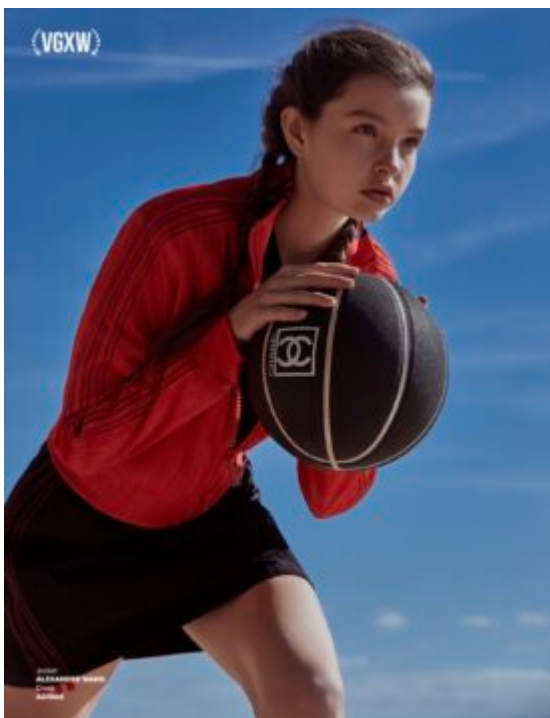

TRUE MODELS

Lera Romanova

177 | 80.5 / 60 / 92 / 39.5 | Brown / Green Gray

TRUE MODELS

Lera Romanova

177 | 80.5 / 60 / 92 / 39.5 | Brown / Green Gray

TRUE MODELS

Lera Romanova

177 | 80.5 / 60 / 92 / 39.5 | Brown / Green Gray

TRUE MODELS

Lera Romanova

177 | 80.5 / 60 / 92 / 39.5 | Brown / Green Gray

TRUE MODELS

Lera Romanova

177 | 80.5 / 60 / 92 / 39.5 | Brown / Green Gray

TRUE MODELS

Lera Romanova

177 | 80.5 / 60 / 92 / 39.5 | Brown / Green Gray

TRUE MODELS

Lera Romanova

177 | 80.5 / 60 / 92 / 39.5 | Brown / Green Gray

TRUE MODELS